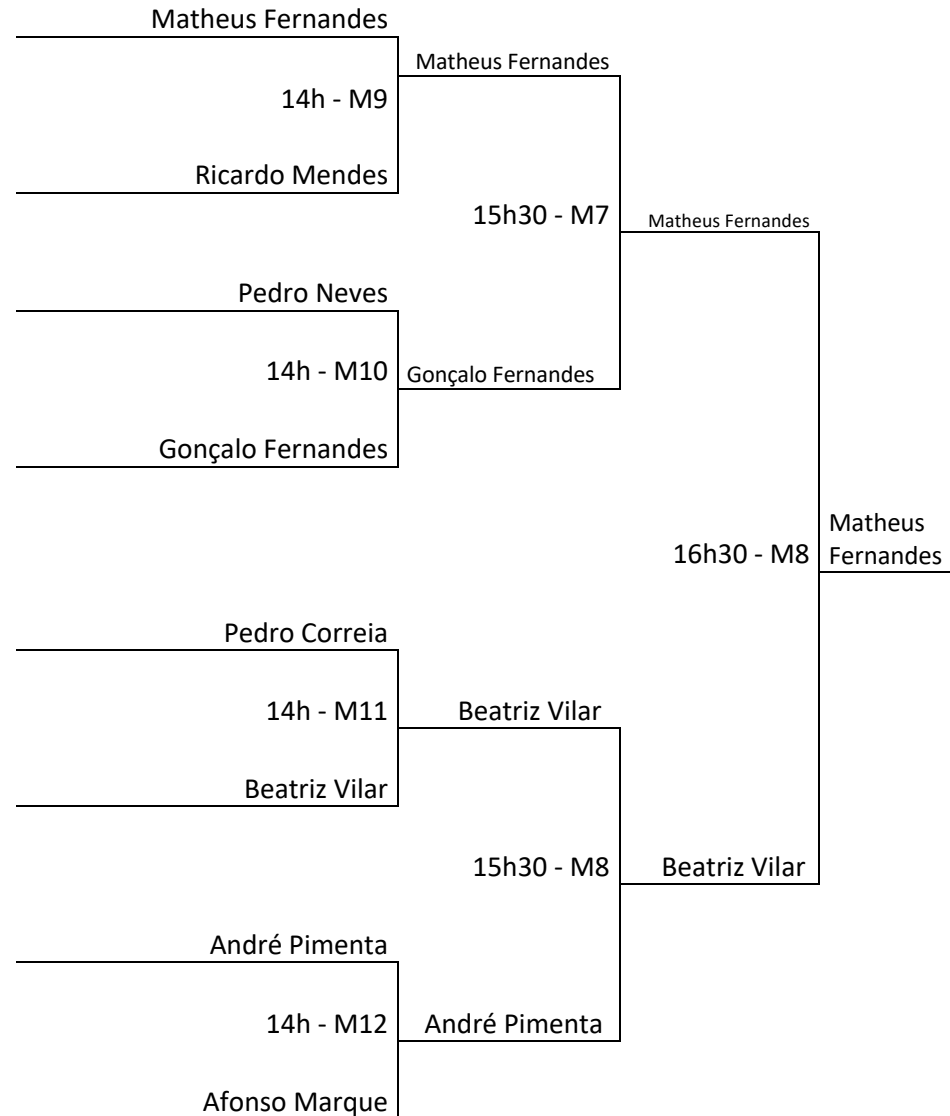

Grupo D		
1	Gonçalo Fernandes	CDC Navais
2	André Pimenta	GDB Misericórdia
3	Tiago Aleluia	CDC Navais
4	Martim Silva	CP Alvito

Árbitro	Hora	Mesa	Jogo	Encontros		1º set	2º set	3º set	4º set	5º set	Resultado Final	Vencedor
Gonçalo Fernandes	11h	12	2 4	André Pimenta	Martim Silva	/Fc	/Fc	/Fc	/	/	3/0	André Pimenta
André Pimenta	11h20	12	1 3	Gonçalo Fernandes	Tiago Aleluia	11/9	11/6	11/7	/	/	3/0	Gonçalo Fernandes
Martim Silva	11h40	12	2 3	André Pimenta	Tiago Aleluia	11/3	9/11	11/8	11/7	/	3/1	André Pimenta
Tiago Aleluia	12h	12	1 4	Gonçalo Fernandes	Martim Silva	/Fc	/Fc	/Fc	/	/	3/0	Gonçalo Fernandes
André Pimenta	12h20	12	3 4	Tiago Aleluia	Martim Silva	/Fc	/Fc	/Fc	/	/	3/0	Tiago Aleluia
Martim Silva	12h40	12	1 2	Gonçalo Fernandes	André Pimenta	11/7	10/12	11/5	11/9	/	3/1	Gonçalo Fernandes

Apuram-se para o mapa final os 2 primeiros classificados de cada grupo.

MAPA FINAL NÃO FEDERADOS JOVENS

PAVILHÃO MUNICIPAL DE VIZELA

15 de Fevereiro de 2020

NÃO FEDERADOS SENIORES

PAVILHÃO MUNICIPAL DE VIZELA

15 de Fevereiro de 2020

Grupo A		
1	Mário Mota	Real Club Guimarães
2	Marcos Costa	AD Jorge Antunes
3	Pedro Campelos	Independente

Árbitro	Hora	Mesa	Jogo	Encontros		1º set	2º set	3º set	4º set	5º set	Resultado Final	Vencedor
Mário Mota	11h	6	2 3	Marcos Costa	Pedro Campelos	/Fc	/Fc	/Fc	/	/	3/0	Marcos Costa
Marcos Costa	11h20	6	1 3	Mário Mota	Pedro Campelos	/Fc	/Fc	/Fc	/	/	3/0	Mário Mota
Pedro Campelos	11h40	6	1 2	Mário Mota	Marcos Costa	11/4	11/4	11/7	/	/	3/0	Mário Mota