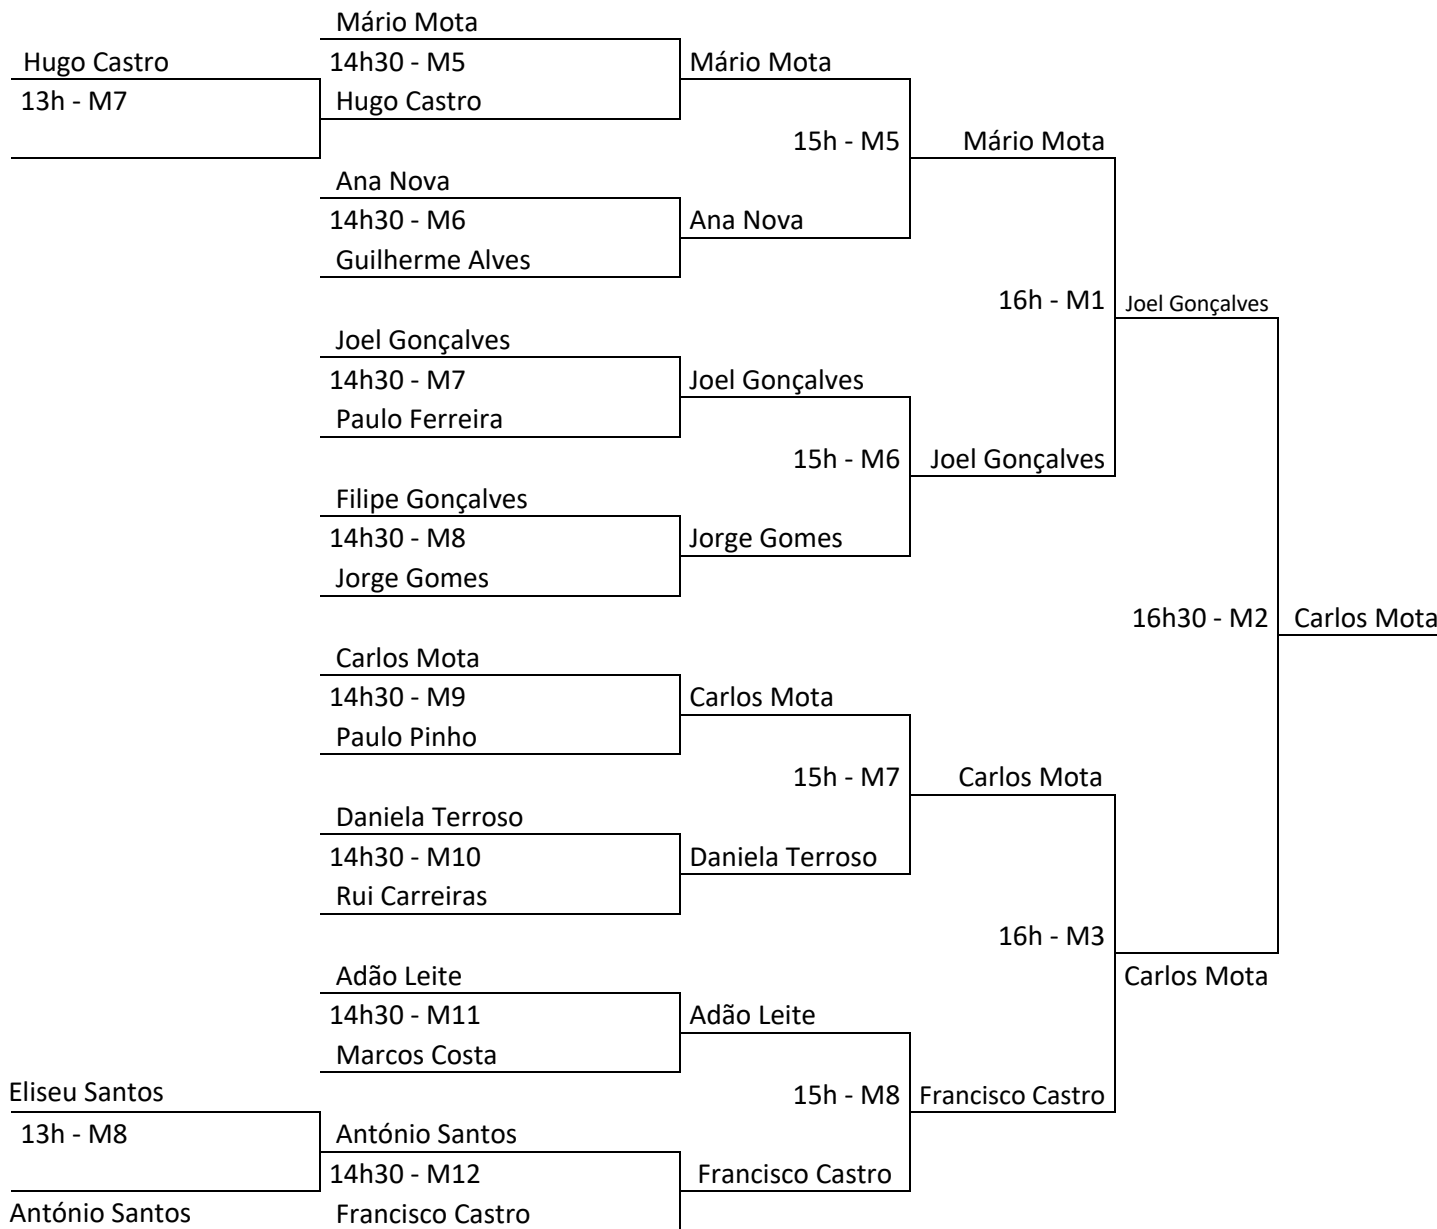

Grupo I		
1	Ana Nova	CDC Navais
2	Rui Machado	AD Jorge Antunes
3	António Santos	Luz Verde
4	Lucas Maciel	CRC Neves

Árbitro	Hora	Mesa	Jogo	Encontros		1º set	2º set	3º set	4º set	5º set	Resultado Final	Vencedor
Ana Nova	11h30	11	2 4	Rui Machado	Lucas Maciel	/Fc	/Fc	/Fc	/	/	3/0	Rui Machado
Rui Machado	11h45	11	1 3	Ana Nova	António Santos	11/4	11/5	11/3	/	/	3/0	Ana Nova
Lucas Maciel	12h	11	2 3	Rui Machado	António Santos	5/11	4/11	1/11	/	/	0/3	António Santos
António Santos	12h15	11	1 4	Ana Nova	Lucas Maciel	/Fc	/Fc	/Fc	/	/	3/0	Ana Nova
Rui Machado	12h30	11	3 4	António Santos	Lucas Maciel	/Fc	/Fc	/Fc	/	/	3/0	António Santos
Lucas Maciel	12h45	11	1 2	Ana Nova	Rui Machado	11/4	11/5	11/3	/	/	3/0	Ana Nova

Apuram-se para o mapa final os 2 primeiros classificados de cada grupo.

6º TORNEIO DE TÊNIS DE MESA "CIDADE DE VIZELA"

MAPA FINAL NÃO FEDERADOS SENIORES
PAVILHÃO MUNICIPAL DE VIZELA

INFANTIS FEMININOS

PAVILHÃO MUNICIPAL DE VIZELA