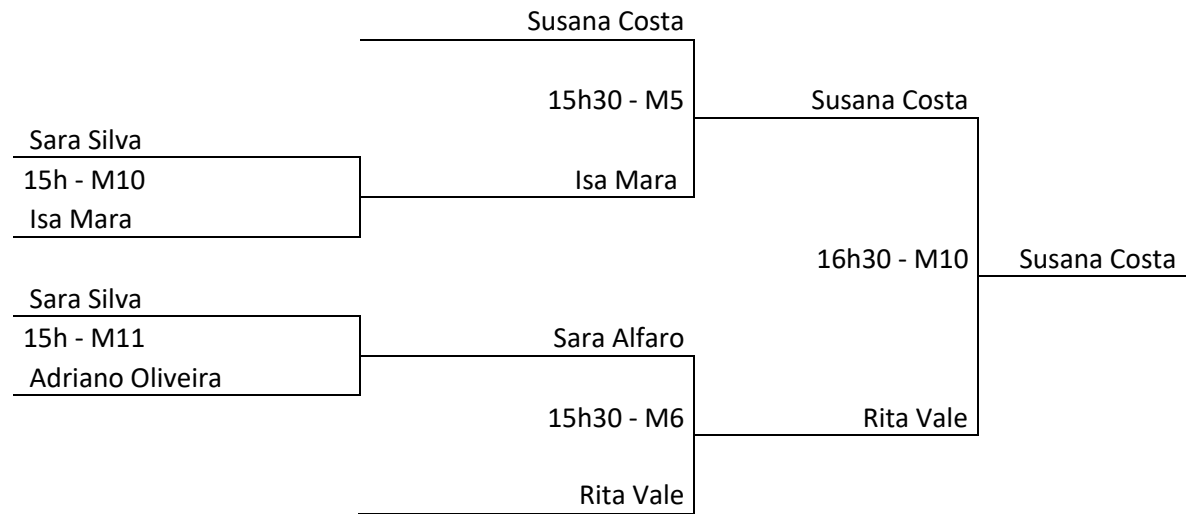

Apuram-se para o mapa final os 3 primeiros classificados de cada grupo.

6º TORNEIO DE TÊNIS DE MESA "CIDADE DE VIZELA"

VIAPA FINAL INFANTIS FEMININOS

PAVILHÃO MUNICIPAL DE VIZELA

15 de Fevereiro de 2020

INFANTIS MASCULINOS

PAVILHÃO MUNICIPAL DE VIZELA

15 de Fevereiro de 2020

Grupo A		
1	Pedro Lopes	NCR Valongo
2	Santiago Lagarteira	CP Alvito
3	Gabriel Freitas	CTM Taipas

Árbitro	Hora	Mesa	Jogo	Encontros		1º set	2º set	3º set	4º set	5º set	Resultado Final	Vencedor
Pedro Lopes	11h	2	2 3	Santiago Lagarteira	Gabriel Freitas	13/15	10/12	7/11	/	/	0/3	Gabriel Freitas
Santiago Lagarteira	11h20	2	1 3	Pedro Lopes	Gabriel Freitas	11/4	11/4	11/3	/	/	3/0	Pedro Lopes
Gabriel Freitas	11h40	2	1 2	Pedro Lopes	Santiago Lagarteira	11/6	11/1	11/6	/	/	3/0	Pedro Lopes