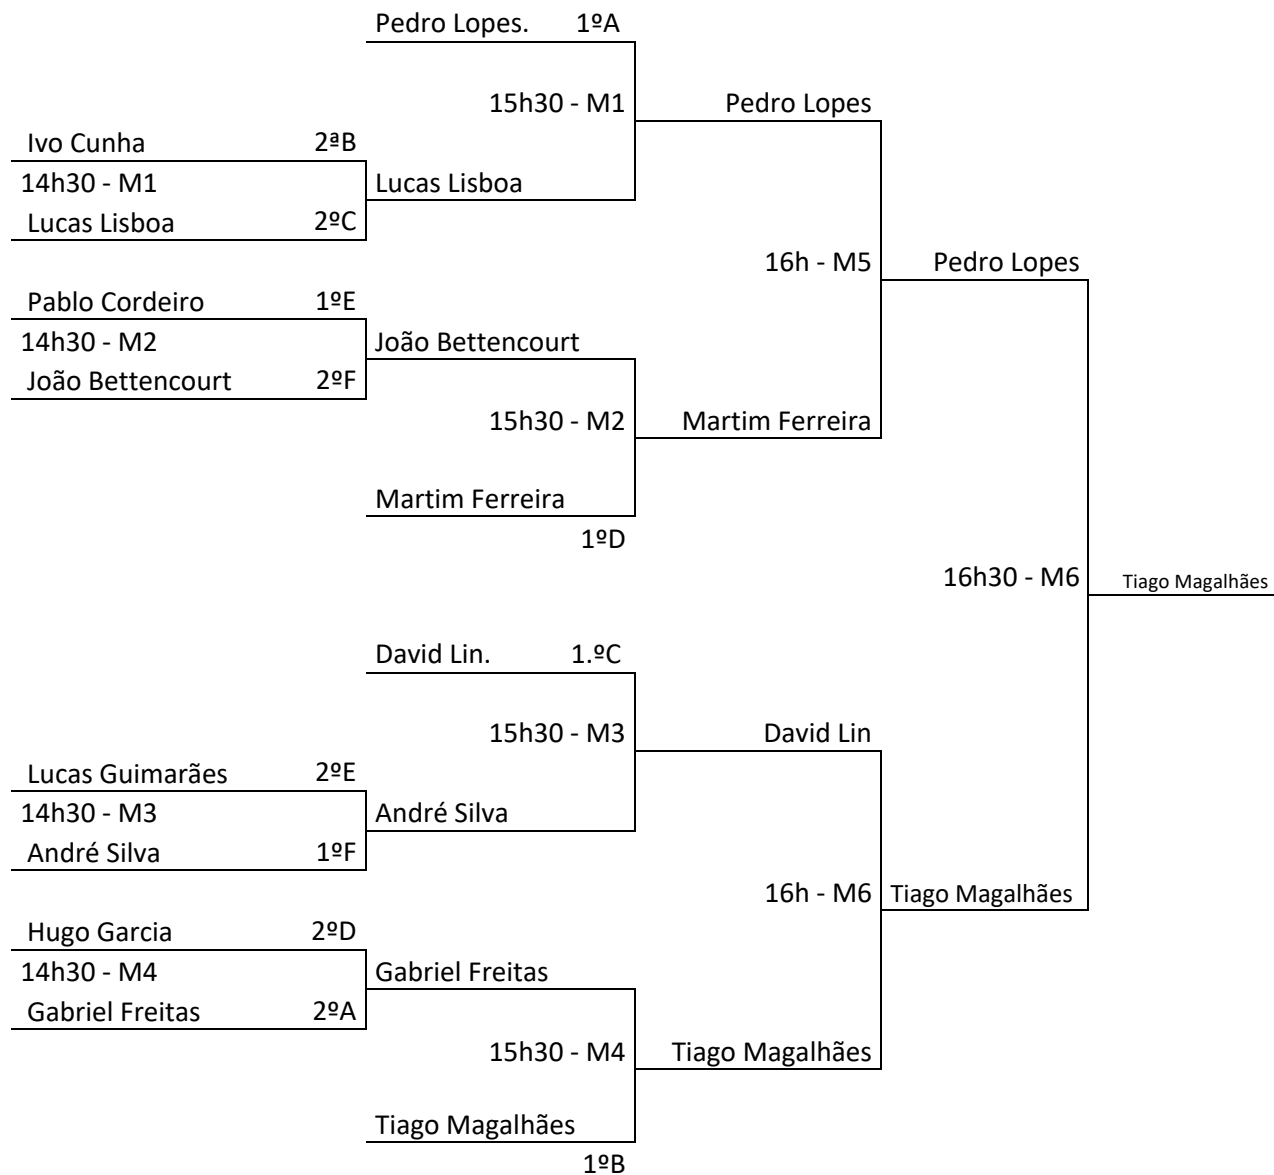

Grupo F		
1	João Bettencourt	CP Alvito
2	Rodrigo Abreu	CTM Taipas
3	Alexandre Martins	ACTM Navais
4	André Silva	Ala de Gondomar

Árbitro	Hora	Mesa	Jogo	Encontros		1º set	2º set	3º set	4º set	5º set	Resultado Final	Vencedor
João Bettencourt	9h	6	2 4	Rodrigo Abreu	André Silva	9/11	10/12	10/12	/	/	0/3	André Silva
Rodrigo Abreu	9h20	6	1 3	João Bettencourt	Alexandre Martins	/	/	/	/	/	3/0	João B.
André Silva	9h40	6	2 3	Rodrigo Abreu	Alexandre Martins	/	/	/	/	/	3/0	Rodrigo Abreu
Alexandre Martins	10h	6	1 4	João Bettencourt	André Silva	7/11	8/11	11/13	/	/	0/3	André Silva
Rodrigo Abreu	10h20	6	3 4	Alexandre Martins	André Silva	/	/	/	/	/	0/3	André Silva
André Silva	10h40	6	1 2	João Bettencourt	Rodrigo Abreu	11/5	11/8	11/3	/	/	3/0	João B.

Apuram-se para o mapa final os 2 primeiros classificados de cada grupo.

6º TORNEIO DE TÊNIS DE MESA “CIDADE DE VIZELA”

MAPA FINAL INFANTIS MASCULINOS

15 de Fevereiro de 2020

6º TORNEIO DE TÊNIS DE MESA "CIDADE DE VIZELA"